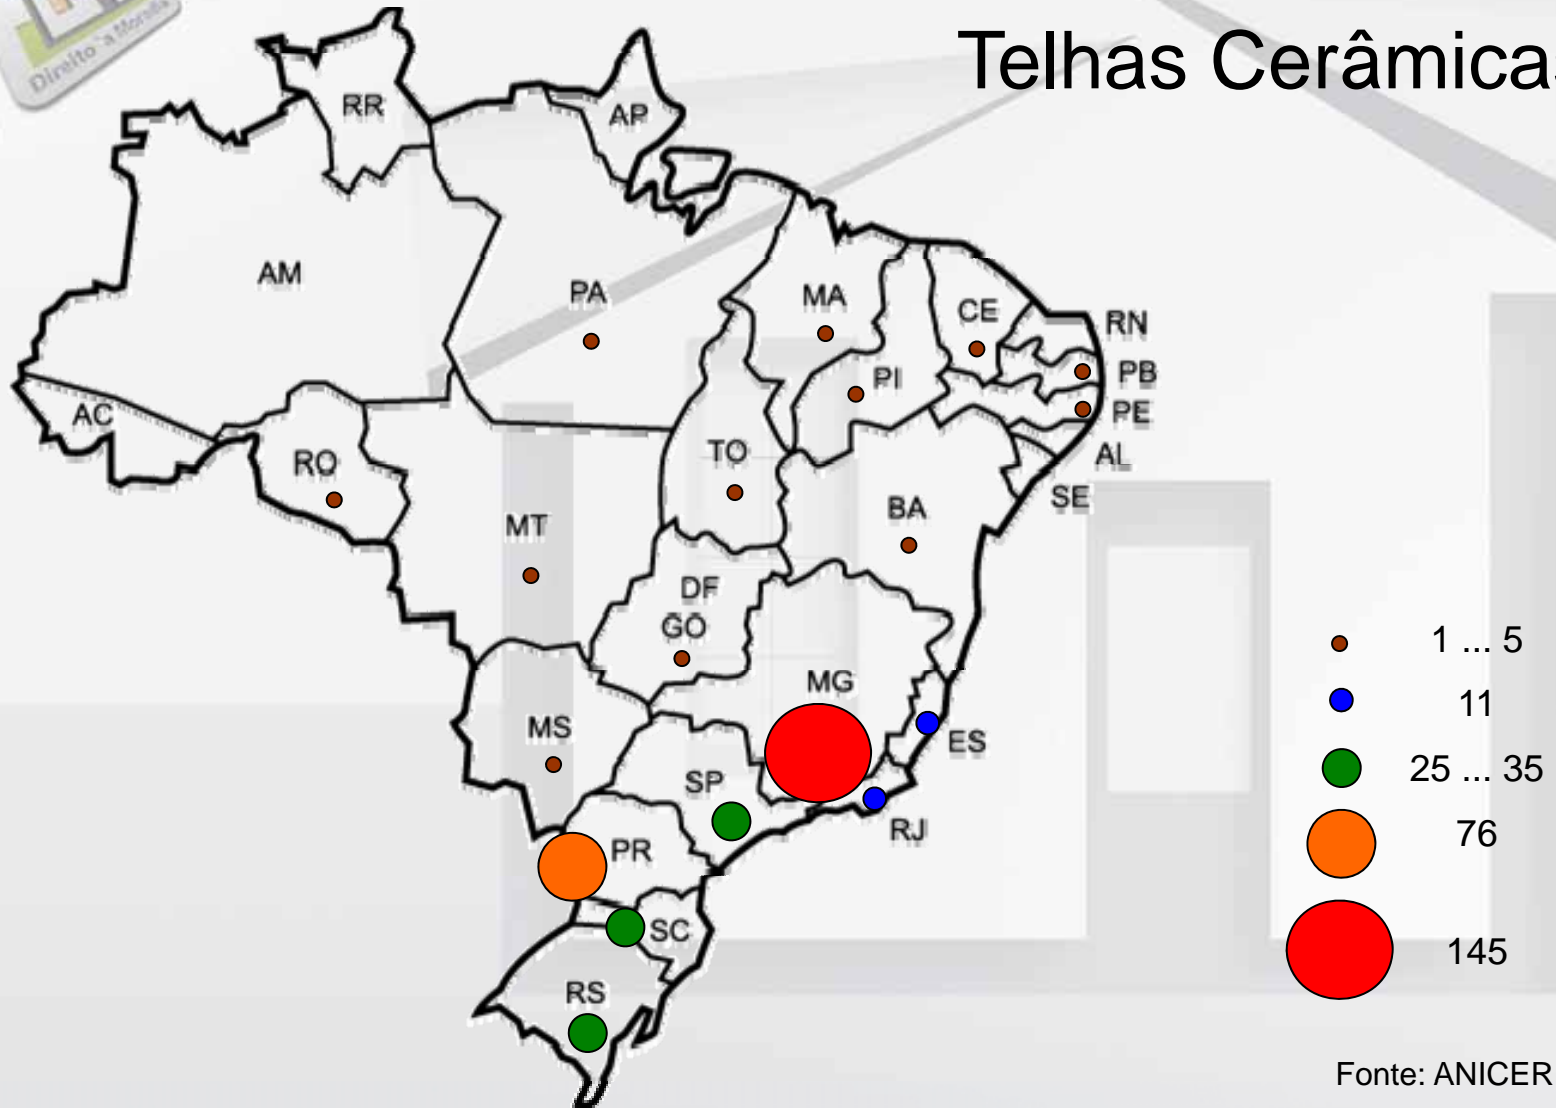

FABRICANTES

Telhas Cerâmicas

Fonte: ANICER

Secretaria
Nacional de Habitação

Ministério das
Cidades