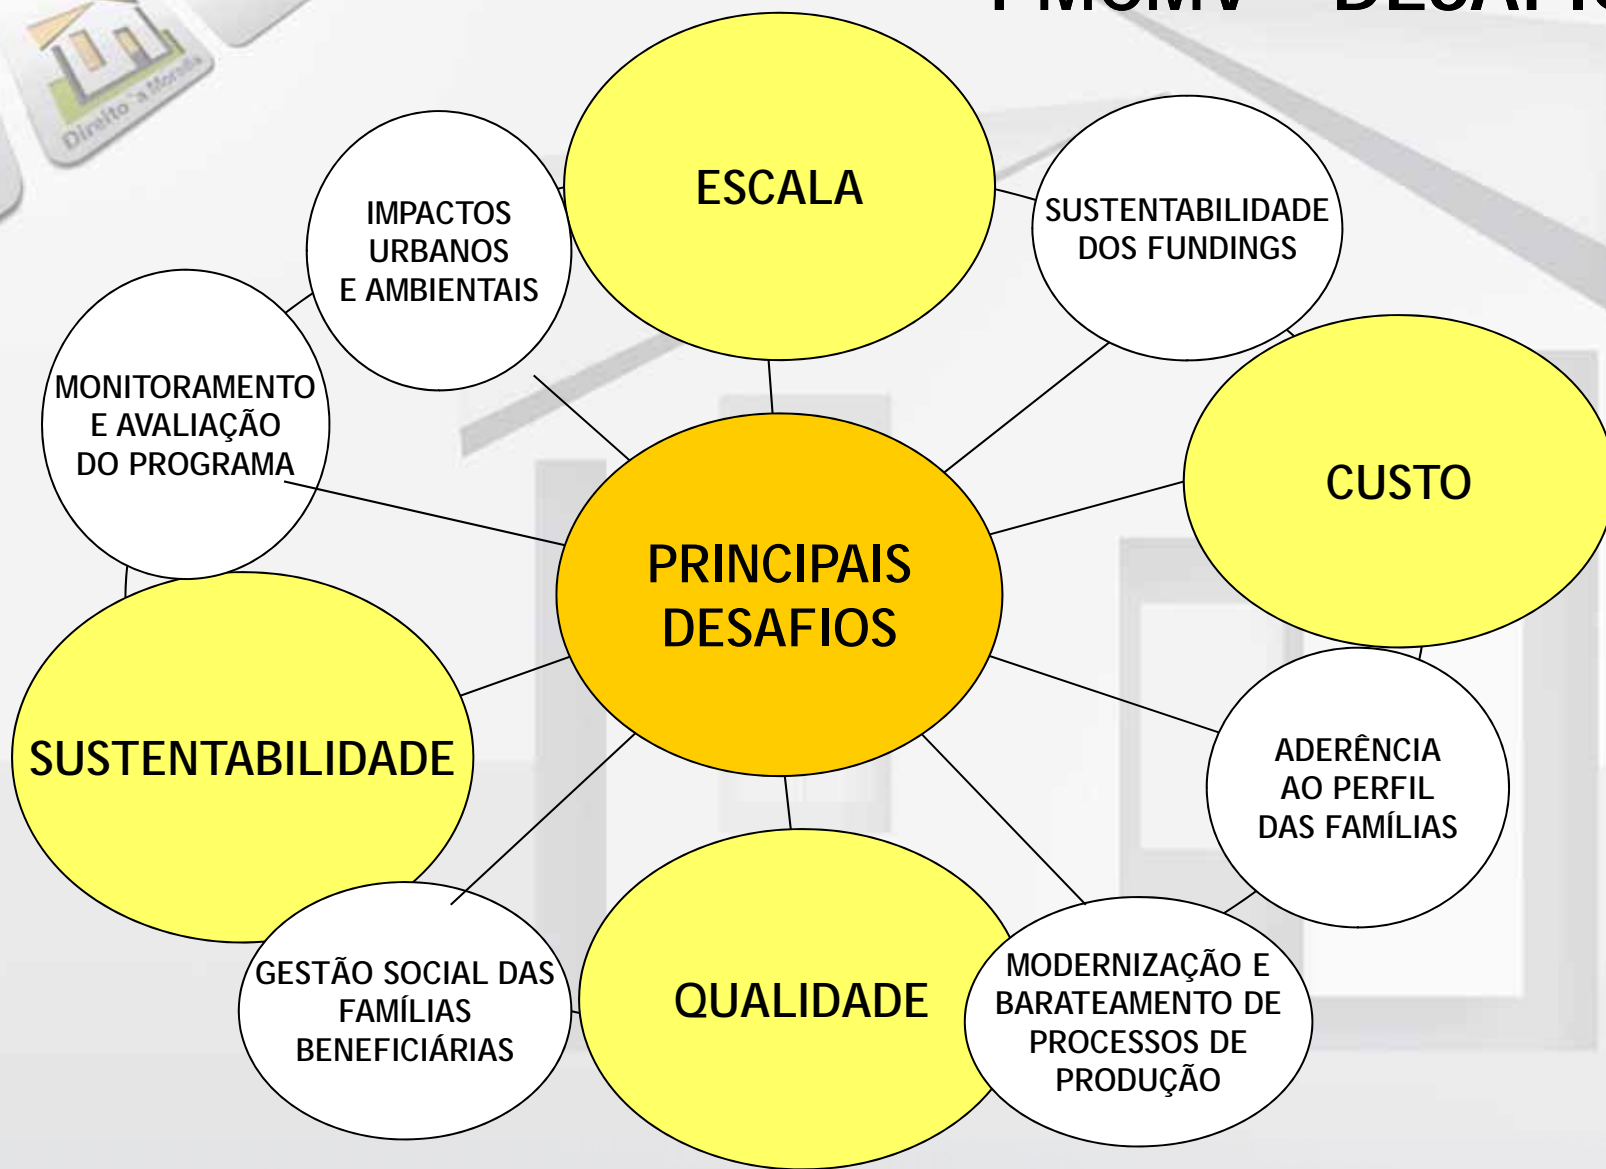

PMCMV - DESAFIOS