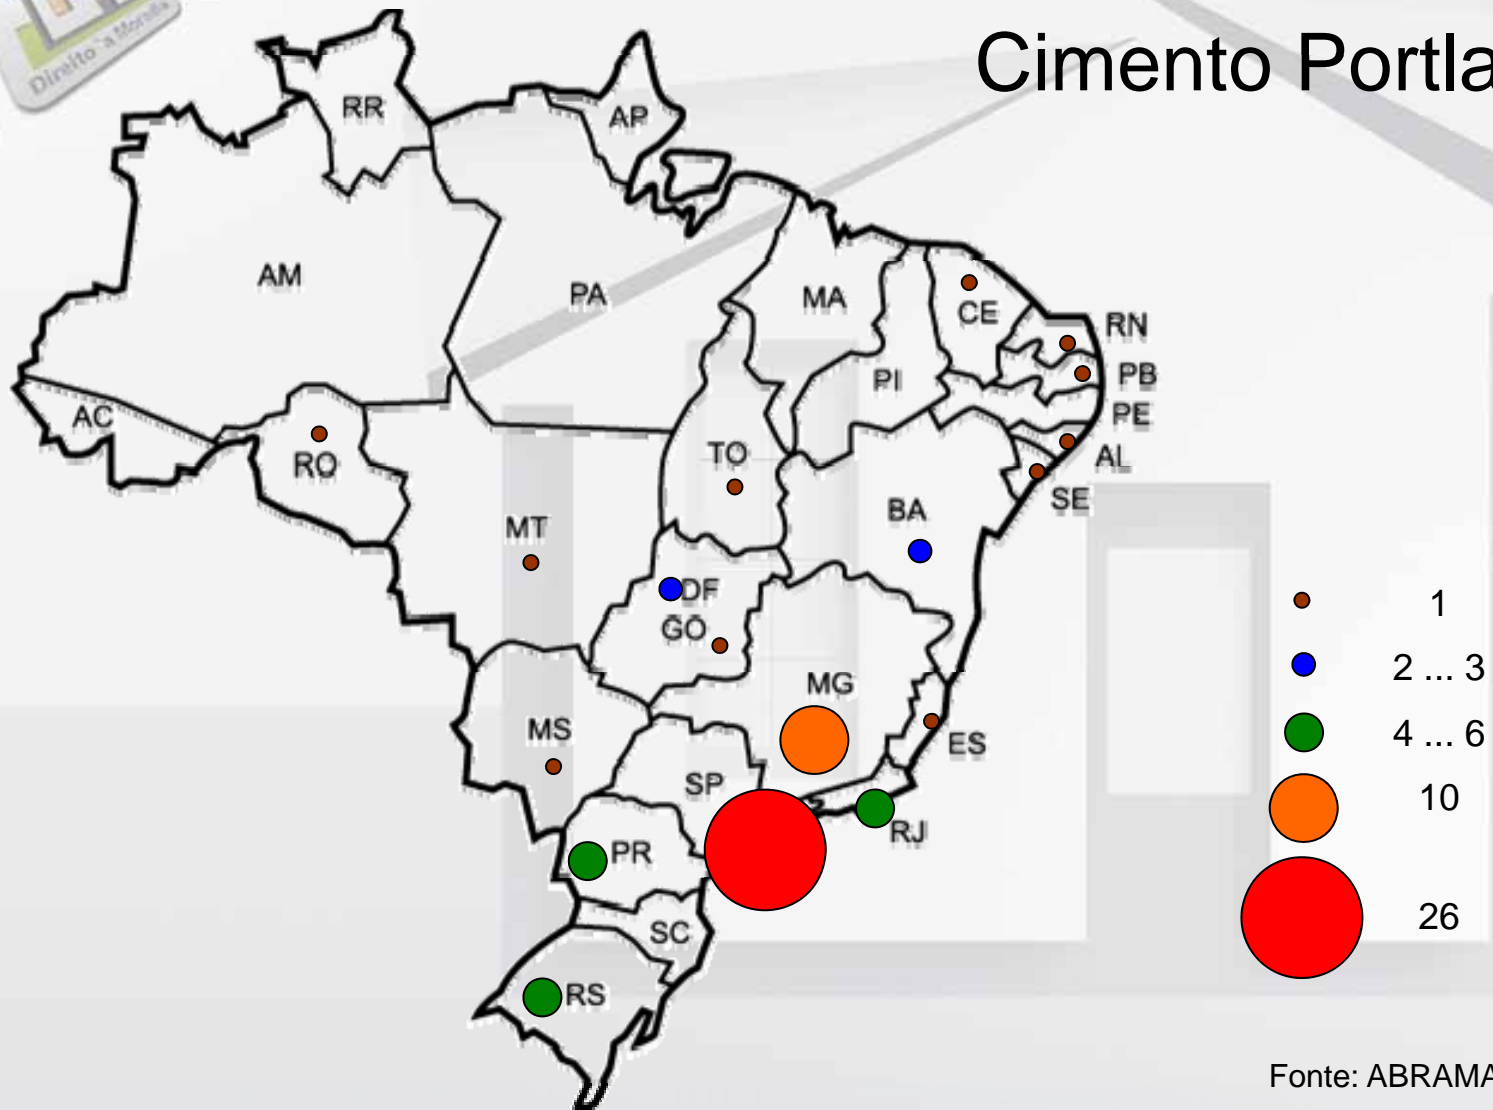

PMCMV - DESAFIOS

FABRICANTES DE MATERIAIS

Distribuição por Região

Fonte: ABRAMAT e PBQP-H

Secretaria
Nacional de Habitação

Ministério das
Cidades

FABRICANTES

Cimento Portland

Em mil toneladas

FONTE: ABCP

- ENTRE 2007 E 2010 - 3 NOVAS PLANTAS EM OPERAÇÃO
- 2011 - ESTÃO PREVISTAS MAIS DUAS FÁBRICAS
- EM PROJETO: 2 NOVAS NO PARÁ
2 NOVAS NO CEARÁ

A PRODUÇÃO DOBROU NOS ÚLTIMOS 3 ANOS, MAS AINDA HÁ UM DÉFICIT DE 25%.