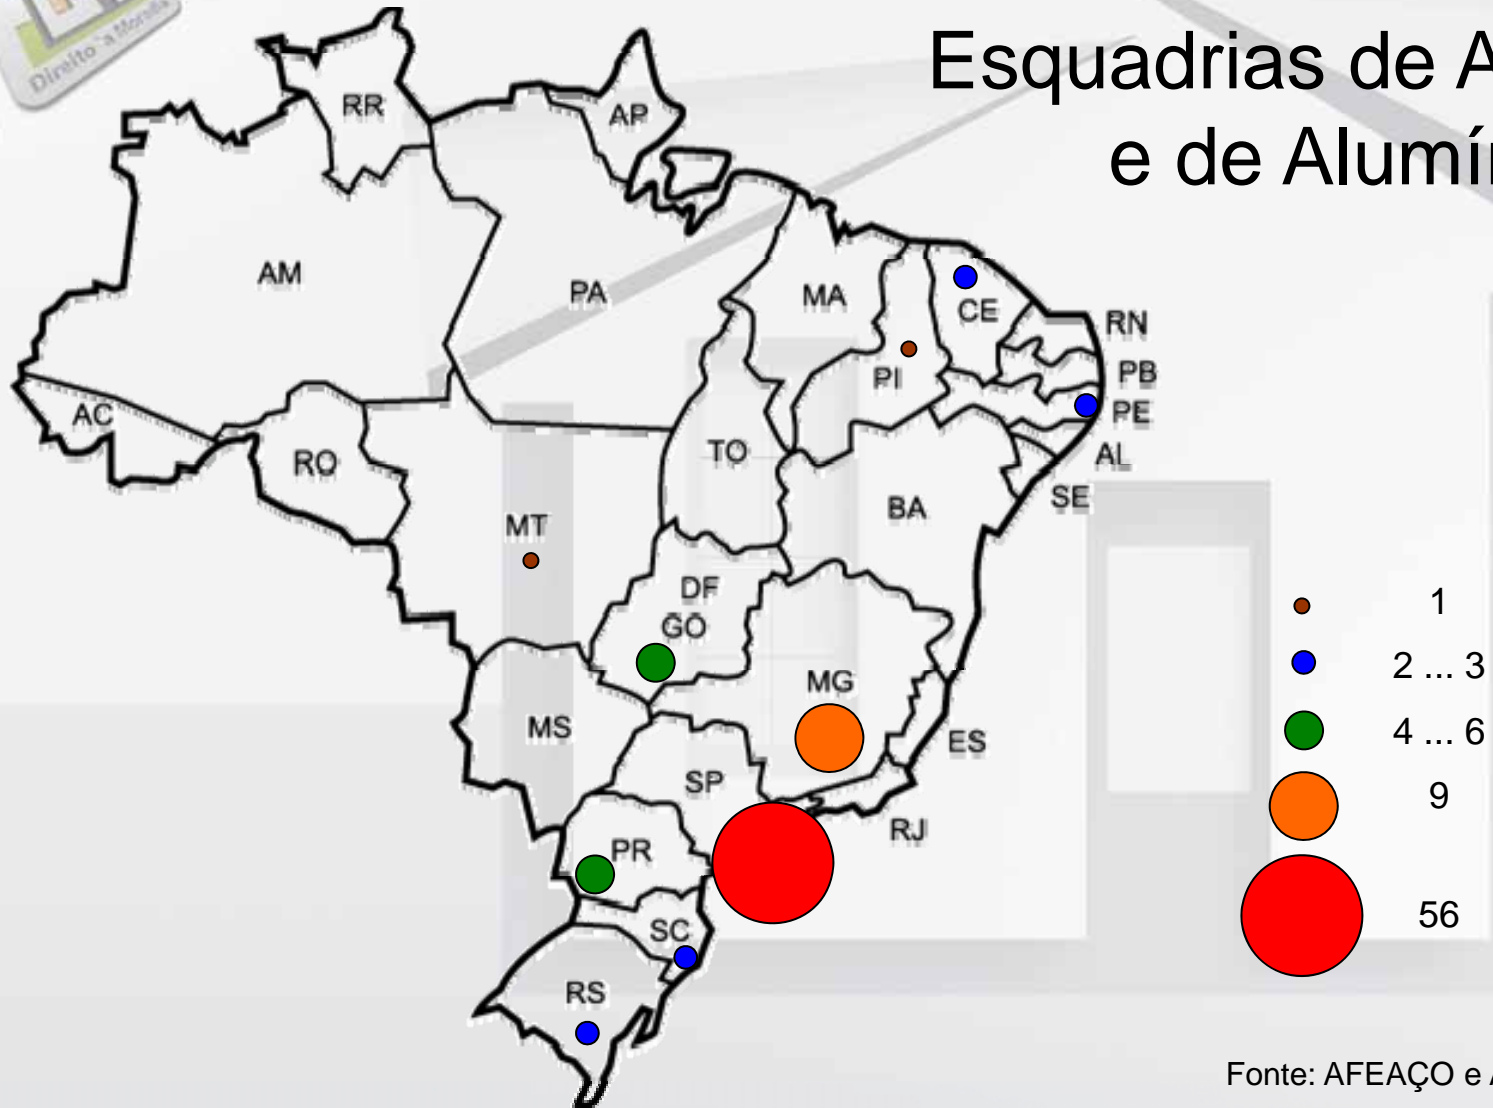

Em mil toneladas

FONTE: ABCP

- ENTRE 2007 E 2010 - 3 NOVAS PLANTAS EM OPERAÇÃO
- 2011 - ESTÃO PREVISTAS MAIS DUAS FÁBRICAS
- EM PROJETO: 2 NOVAS NO PARÁ
2 NOVAS NO CEARÁ

A PRODUÇÃO DOBROU NOS ÚLTIMOS 3 ANOS, MAS AINDA HÁ UM DÉFICIT DE 25%.

Secretaria
Nacional de Habitação

Ministério das
Cidades

FABRICANTES

Aço para Armaduras de Concreto

Fonte: ABRAMAT

Secretaria
Nacional de Habitação

Ministério das
Cidades

FABRICANTES

Esquadrias de Aço e de Alumínio

Fonte: AFEAÇO e AFEAL

Secretaria
Nacional de Habitação

Ministério das
Cidades

FABRICANTES

Blocos Cerâmicos

Fonte: ANICER

Secretaria
Nacional de Habitação