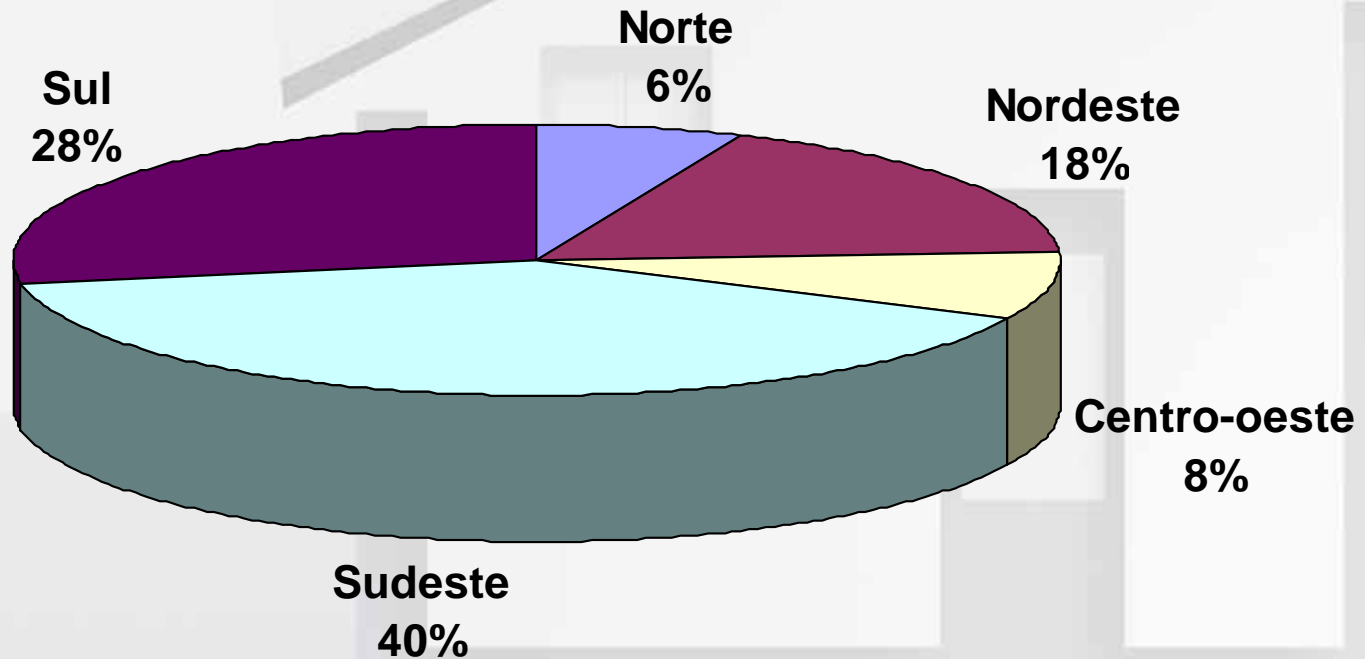

Secretaria
Nacional de Habitação

Ministério das
Cidades

Minha Casa Minha Vida **2**

+ 2 milhões de moradias
2011-2014

Secretaria
Nacional de Habitação

Ministério das
Cidades

Investimento total: R\$ 125,7 bilhões

- R\$ 72,6 bilhões de subsídios
- R\$ 53,1 bilhões de financiamento
- Ajustes nas faixas de renda
- Aumento das unidades destinadas às famílias na faixa 1 (60%)

APERFEIÇOAMENTO DO PROGRAMA

- Maior controle na concessão de subsídios
 - Novas regras para alienação de imóveis
 - Subvenção ao imóvel uma única vez
- Maior proteção à mulher chefe de família
- Maior parceria com o poder público local
- Melhoria das especificações da unidade
- Energia solar

PMCMV - DESAFIOS

FABRICANTES DE MATERIAIS

Distribuição por Região

Fonte: ABRAMAT e PBQP-H

Secretaria
Nacional de Habitação

Ministério das
Cidades

FABRICANTES

Cimento Portland

Em mil toneladas

FONTE: ABCP

- ENTRE 2007 E 2010 - 3 NOVAS PLANTAS EM OPERAÇÃO
- 2011 - ESTÃO PREVISTAS MAIS DUAS FÁBRICAS
- EM PROJETO: 2 NOVAS NO PARÁ
2 NOVAS NO CEARÁ

A PRODUÇÃO DOBROU NOS ÚLTIMOS 3 ANOS, MAS AINDA HÁ UM DÉFICIT DE 25%.