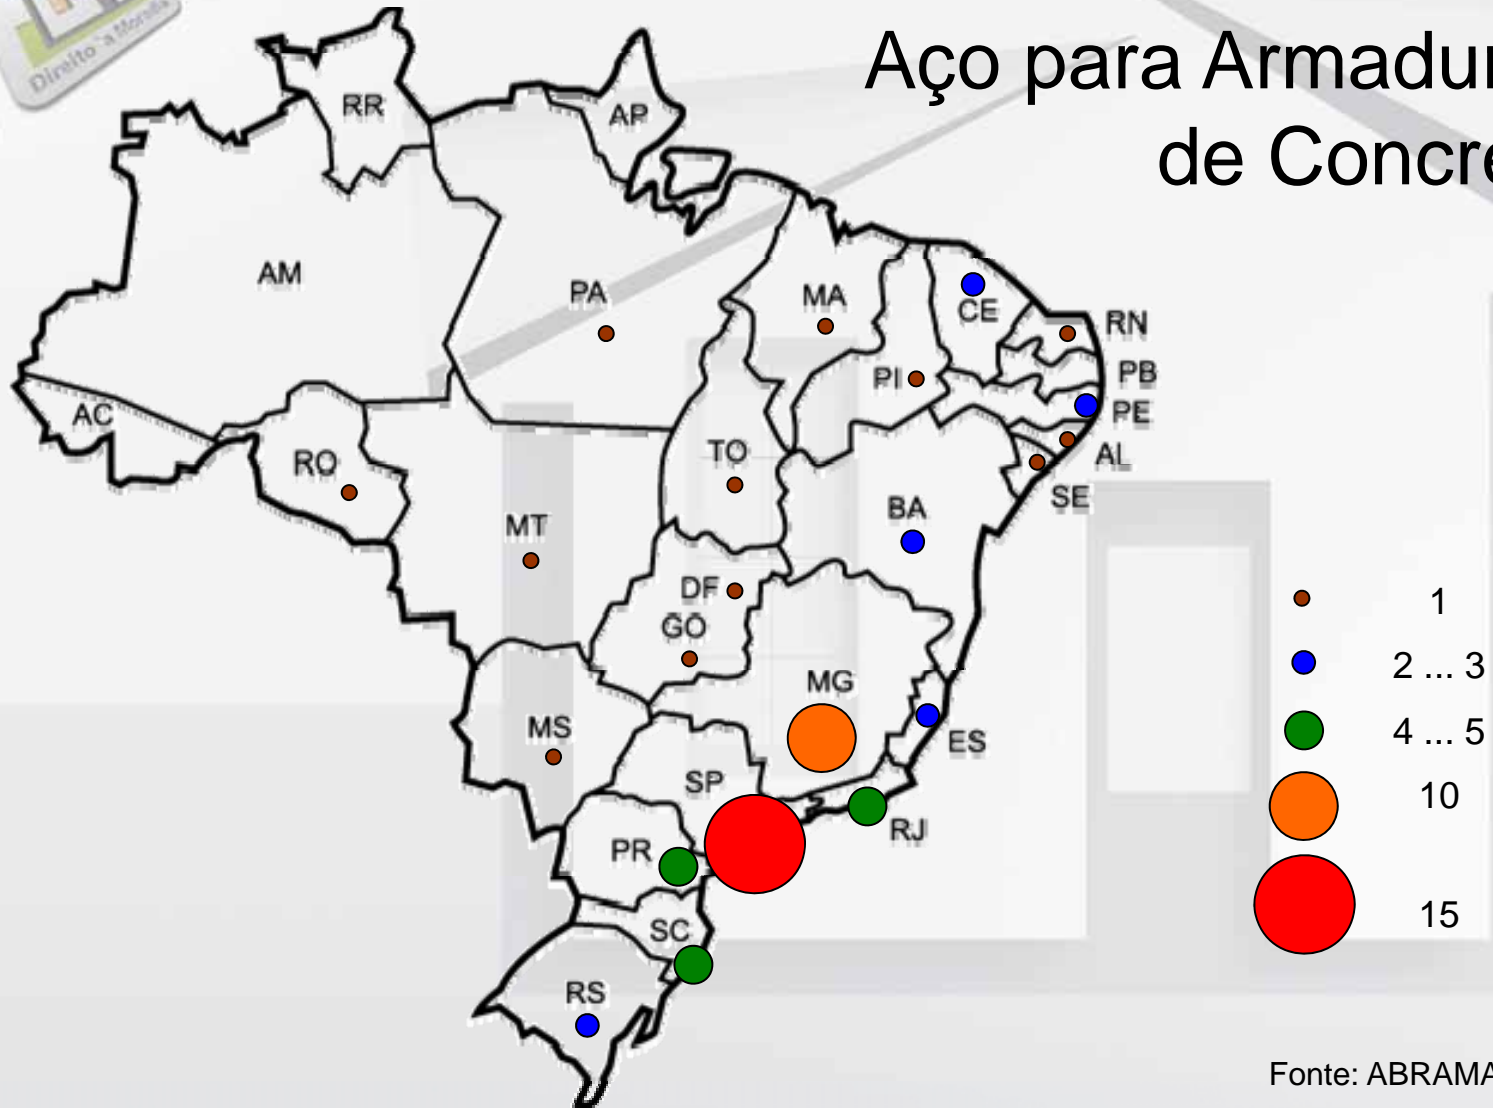

PRODUÇÃO/CONSUMO

Cimento Portland

	REGIÃO NORTE		REGIÃO NORDESTE	
	Produção	Consumo	Produção	Consumo
2007	1.618	3.011	9.399	8.009
2010	3.273	4.258	11.231	12.317

Em mil toneladas

FONTE: ABCP

- ENTRE 2007 E 2010 - 3 NOVAS PLANTAS EM OPERAÇÃO
- 2011 - ESTÃO PREVISTAS MAIS DUAS FÁBRICAS
- EM PROJETO: 2 NOVAS NO PARÁ
  2 NOVAS NO CEARÁ

A PRODUÇÃO DOBROU NOS ÚLTIMOS 3 ANOS, MAS AINDA HÁ UM DÉFICIT DE 25%.

Secretaria
Nacional de Habitação

Ministério das
Cidades

FABRICANTES

Aço para Armaduras de Concreto

Fonte: ABRAMAT

Secretaria
Nacional de Habitação

Ministério das
Cidades