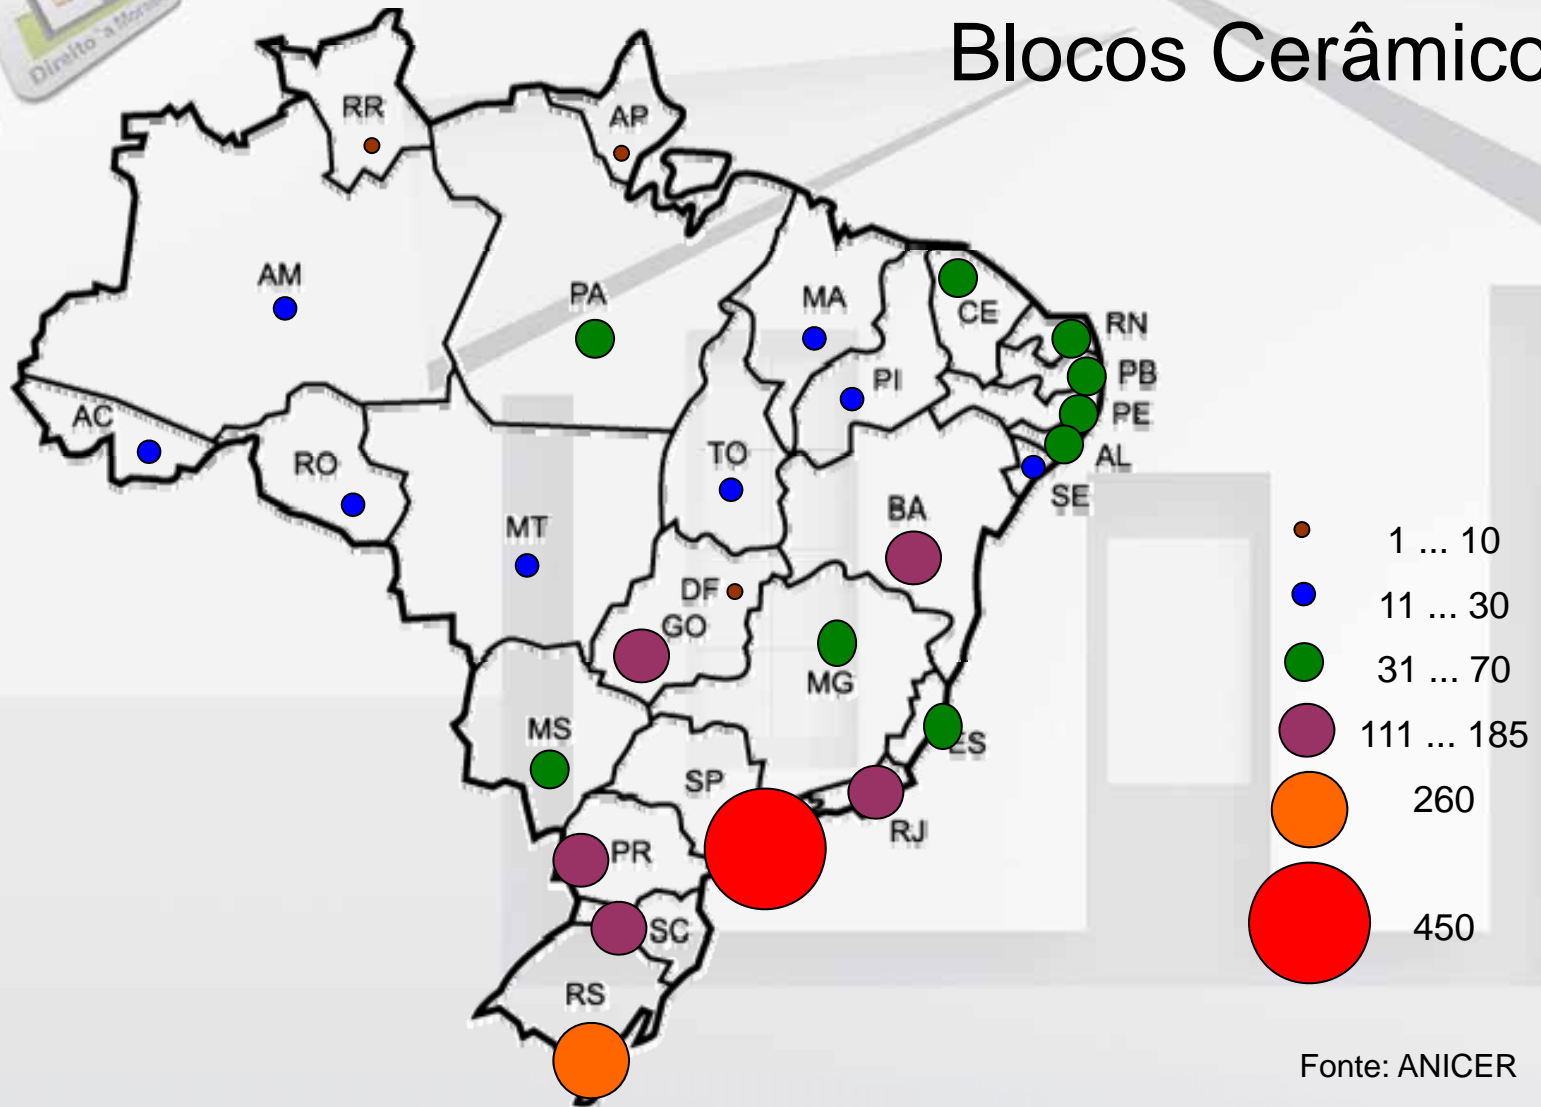

Em mil toneladas

FONTE: ABCP

- ENTRE 2007 E 2010 - 3 NOVAS PLANTAS EM OPERAÇÃO
- 2011 - ESTÃO PREVISTAS MAIS DUAS FÁBRICAS
- EM PROJETO: 2 NOVAS NO PARÁ
2 NOVAS NO CEARÁ

A PRODUÇÃO DOBROU NOS ÚLTIMOS 3 ANOS, MAS AINDA HÁ UM DÉFICIT DE 25%.

Esquadrias de Aço e de Alumínio

Fonte: AFEAÇO e AFEAL

Secretaria
Nacional de Habitação

Ministério das
Cidades

FABRICANTES

Blocos Cerâmicos

Fonte: ANICER

Secretaria
Nacional de Habitação